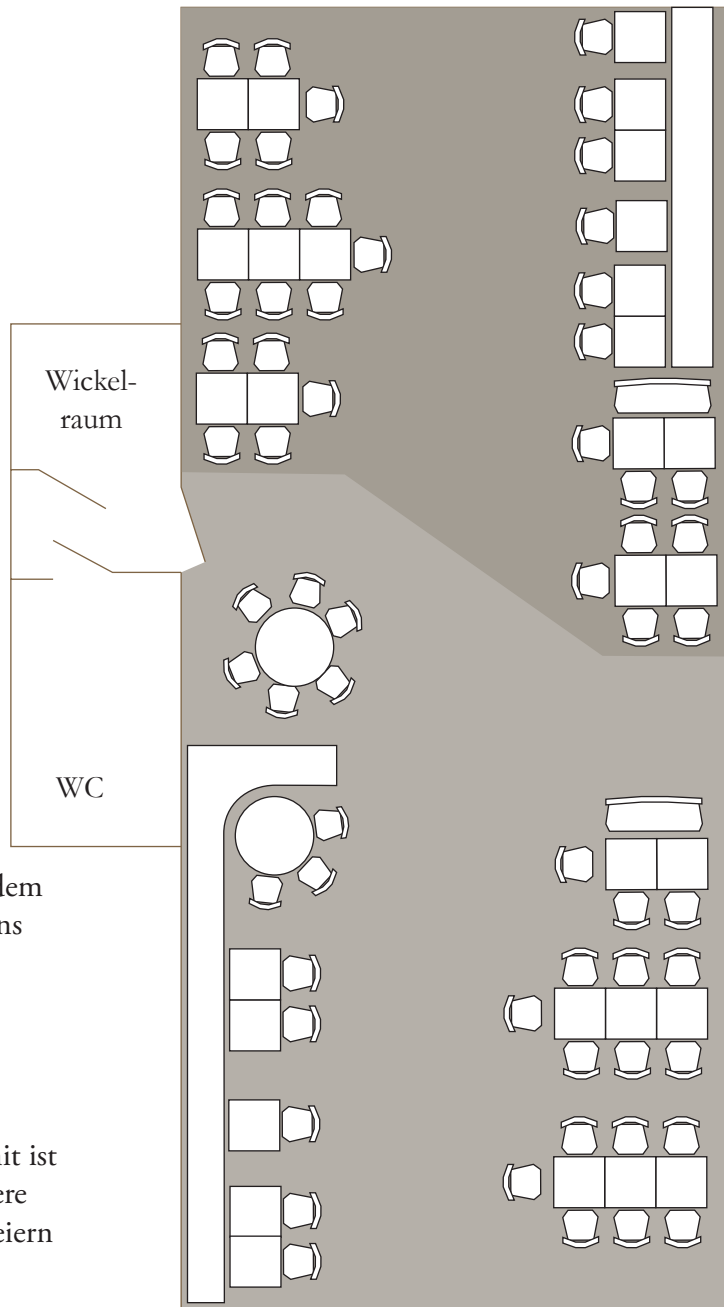

# Watzkes Augustuszimmer

Vis-a-vis zum Goldenen Reiter und dem historischen Altstadtzentrum Dresdens gelegen, mit üppigem Außensitz und großzügig, urigem Interieur lädt das Watzke am Goldenen Reiter auch größere Gruppen zu privaten Feiern. Je nach Anlass können bis zu 73???